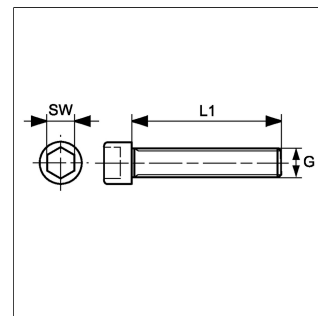

# AFS 100 SCHRU

INBUS-Schrauben-Satz UNC3/8"x1.1/2" 4St

**HANSA FLEX**

Stand: 16.03.23

## Eigenschaften

Bauart	Schraubensatz
Norm	ASA B 18.3 - Grade 8
Werkstoff	Stahl
Oberfläche	schwarz geölt
Zolltarifnummer	73181568

## Produktdetails

G1	3/8" x 1.1/2" UNC	L1 mm)	38.1
SW	5/16"		

SW = Schlüsselweite